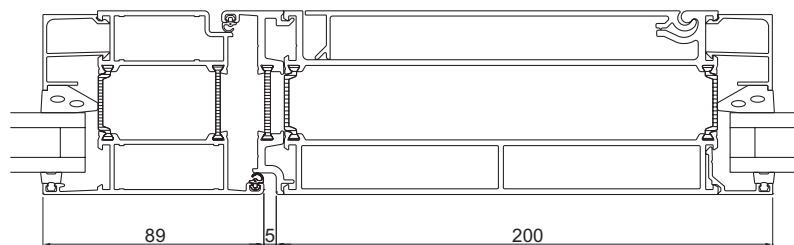

E-karm

E-karm 2050 smalprofil

E-karm 2050 modulprofil

E-karm 2060 smalprofil

Totalmått: 305 mm

E-karm 2060 modulprofil

Totalmått: 347 mm

E-karm 2074 smalprofil

Totalmått: 294 mm

E-karm 2074 modulprofil

Totalmått: 325 mm

E-karm 2086 smalprofil

Totalmått: 294 mm

E-karm 2086 modulprofil

Totalmått: 325 mm

Systemleverantör