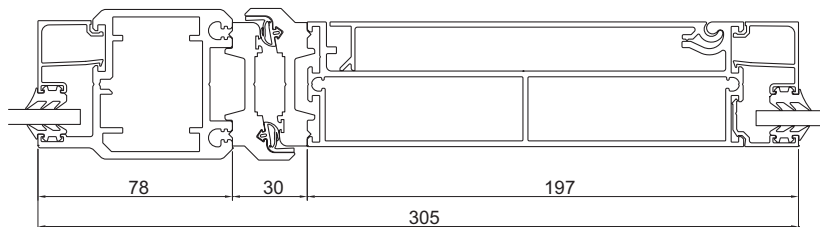

E-karm 2074: Inside, servicelucka öppen

Inside

Utsida

Porttelefon med display, knappsats och beröringsfri läsare

Porttelefon med display

Beröringsfri läsare

Kombinationsmöjligheter

Sapa E-karm

E-karm

E-karm 2050 smalprofil

E-karm 2050 modulprofil

E-karm 2060 smalprofil

Totalmått: 305 mm

E-karm 2060 modulprofil

Totalmått: 347 mm

E-karm 2074 smalprofil

Totalmått: 294 mm

E-karm 2074 modulprofil

Totalmått: 325 mm

E-karm 2086 smalprofil

Totalmått: 294 mm

E-karm 2086 modulprofil

Totalmått: 325 mm

Systemleverantör