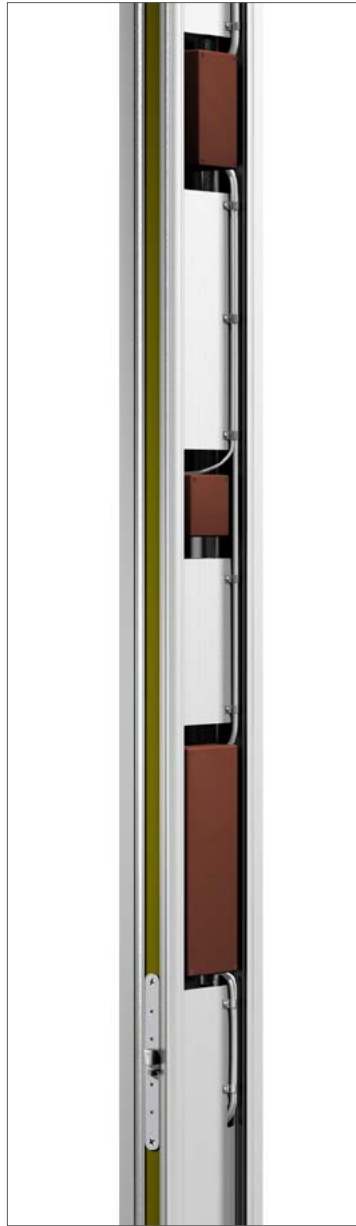

sapa:

Sapa E-karm

Dörrkarm för integrerad elektronik

Sapa E-karm för integrerad elektronik

Porttelefon, passersystem, kamera, lås och kopplingsdon är några exempel på de vanligaste komponenterna i moderna entréer. Vår E-karmprofil underlättar kabeldragning, montage och service av elektronik. Serviceluckan ger ett rent intryck och försvårar åverkan. E-karmprofilen gör det möjligt att kombinera funktion, trygghet, säkerhet och renare design. E-karm finns för Sapa Dörrar 2050, 2060, 2074 och 2086.

Smarta funktioner ger trygghet. Ett bra och funktionellt dörrparti ska vara välkomnande men också tryggt och säkert.

Sapa E-karm designexempel

Entré med porttelefon/passersystem. Dörr 2074 naturanodiserad och karmar 3074 pulverlackerade. Lås monterat i karm. Förstärkt anslagsprofil.

E-karm 2074: Inside, servicelucka öppen

Inside

Utsida

Porttelefon med display, knappsats och beröringsfri läsare

Porttelefon med display

Beröringsfri läsare

Kombinationsmöjligheter

Sapa E-karm