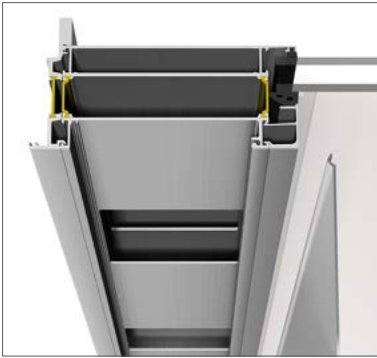

sapa:

Sapa E-karm

Dörrkarm för integrerad elektronik

Sapa E-karm för integrerad elektronik

Porttelefon, passersystem, kamera, lås och kopplingsdon är några exempel på de vanligaste komponenterna i moderna entréer. Vår E-karmprofil underlättar kabeldragning, montage och service av elektronik. Serviceluckan ger ett rent intryck och försvårar åverkan. E-karmprofilen gör det möjligt att kombinera funktion, trygghet, säkerhet och renare design. E-karm finns för Sapa Dörrar 2050, 2060, 2074 och 2086.

Smarta funktioner ger trygghet. Ett bra och funktionellt dörrparti ska vara välkomnande men också tryggt och säkert.

Sapa E-karm designexempel

Entré med porttelefon/passersystem. Dörr 2074 naturanodiserad och karmar 3074 pulverlackerade. Lås monterat i karm. Förstärkt anslagsprofil.

E-karm 2074: Inside, servicelucka öppen

Inside

Utsida

Porttelefon med display, knappsats och beröringsfri läsare

Porttelefon med display

Beröringsfri läsare

Kombinationsmöjligheter

Sapa E-karm