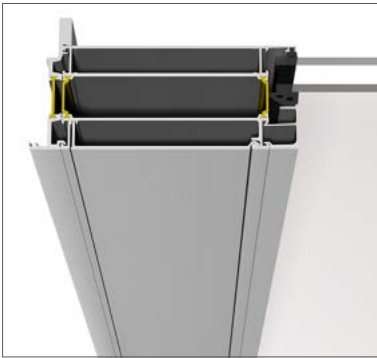

sapa:

Sapa E-karm

Dörrkarm för integrerad elektronik

Sapa E-karm för integrerad elektronik

Porttelefon, passersystem, kamera, lås och kopplingsdon är några exempel på de vanligaste komponenterna i moderna entréer. Vår E-karmprofil underlättar kabeldragning, montage och service av elektronik. Serviceluckan ger ett rent intryck och försvårar åverkan. E-karmprofilen gör det möjligt att kombinera funktion, trygghet, säkerhet och renare design. E-karm finns för Sapa Dörrar 2050, 2060, 2074 och 2086.

Smarta funktioner ger trygghet. Ett bra och funktionellt dörrparti ska vara välkomnande men också tryggt och säkert.

Sapa E-karm designexempel

Entré med porttelefon/passersystem. Dörr 2074 naturanodiserad och karmar 3074 pulverlackerade. Lås monterat i karm. Förstärkt anslagsprofil.

E-karm 2074: Inside, servicelucka öppen

Inside

Utsida

Porttelefon med display, knappsats och beröringsfri läsare

Porttelefon med display

Beröringsfri läsare

Kombinationsmöjligheter

Sapa E-karm