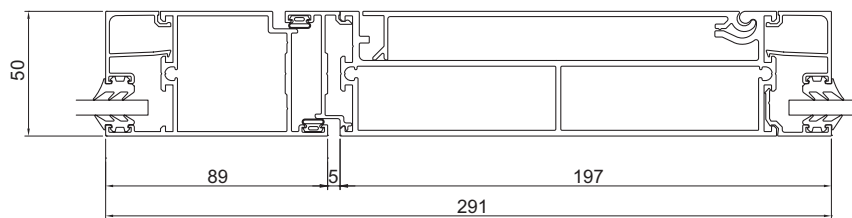

E-karm 2074: Inside, servicelucka öppen

Inside

Utsida

Porttelefon med display, knappsats och beröringsfri läsare

Porttelefon med display

Beröringsfri läsare

Kombinationsmöjligheter

Sapa E-karm

E-karm

E-karm 2050 smalprofil

E-karm 2050 modulprofil

E-karm 2060 smalprofil

Totalmått: 305 mm

E-karm 2060 modulprofil

Totalmått: 347 mm

E-karm 2074 smalprofil

Totalmått: 294 mm

E-karm 2074 modulprofil

Totalmått: 325 mm

E-karm 2086 smalprofil

Totalmått: 294 mm

E-karm 2086 modulprofil

Totalmått: 325 mm

Systemleverantör