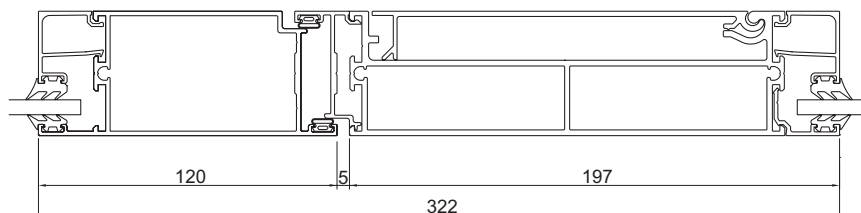

E-karm 2074: Inside, servicelucka öppen

Inside

Utsida

Porttelefon med display, knappsats och beröringsfri läsare

Porttelefon med display

Beröringsfri läsare

Kombinationsmöjligheter

Sapa E-karm

E-karm

E-karm 2050 smalprofil

E-karm 2050 modulprofil

E-karm 2060 smalprofil

Totalmått: 305 mm

E-karm 2060 modulprofil

Totalmått: 347 mm

E-karm 2074 smalprofil

Totalmått: 294 mm

E-karm 2074 modulprofil

Totalmått: 325 mm

E-karm 2086 smalprofil

Totalmått: 294 mm

E-karm 2086 modulprofil

Totalmått: 325 mm

Systemleverantör