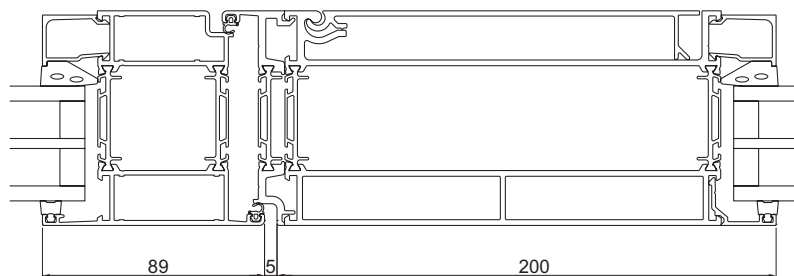

E-karm

E-karm 2050 smalprofil

E-karm 2050 modulprofil

E-karm 2060 smalprofil

Totalmått: 305 mm

E-karm 2060 modulprofil

Totalmått: 347 mm

E-karm 2074 smalprofil

Totalmått: 294 mm

E-karm 2074 modulprofil

Totalmått: 325 mm

E-karm 2086 smalprofil

Totalmått: 294 mm

E-karm 2086 modulprofil

Totalmått: 325 mm

Systemleverantör