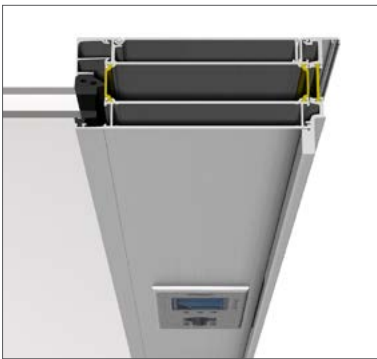

sapa:

Sapa E-karm

Dörrkarm för integrerad elektronik

Sapa E-karm för integrerad elektronik

Porttelefon, passersystem, kamera, lås och kopplingsdon är några exempel på de vanligaste komponenterna i moderna entréer. Vår E-karmprofil underlättar kabeldragning, montage och service av elektronik. Serviceluckan ger ett rent intryck och försvårar åverkan. E-karmprofilen gör det möjligt att kombinera funktion, trygghet, säkerhet och renare design. E-karm finns för Sapa Dörrar 2050, 2060, 2074 och 2086.

Smarta funktioner ger trygghet. Ett bra och funktionellt dörrparti ska vara välkomnande men också tryggt och säkert.

Sapa E-karm designexempel

Entré med porttelefon/passersystem. Dörr 2074 naturanodiserad och karmar 3074 pulverlackerade. Lås monterat i karm. Förstärkt anslagsprofil.

E-karm 2074: Inside, servicelucka öppen

Inside

Utsida

Porttelefon med display, knappsats och beröringsfri läsare

Porttelefon med display

Beröringsfri läsare

Kombinationsmöjligheter

Sapa E-karm