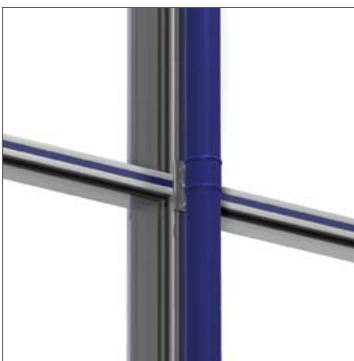

sapa:

Sapa Dekorprofiler

Gestalta med Add, Expressive och Optima

Add

Add är ett flexibelt konsolsystem för infästning av solavskärmningar, åskledare, stuprör, hängrännor, skyltar, belysning m.m. Add-profiler kan också med fördel kombineras med profiler från dekorfamiljen Expressive. Med profilens karaktäristiska spår kan man framhäva inramningen av varje glashenet för att ge en "picture frame"-effekt.

Exteriöra dekorprofiler för 4150 och 4150 SX.

Designexempel

Add basdekorprofil 42693. Försänkt skruv.

Add basdekorprofil 42697 med kulörprofil för att framhäva fasadens indelning och riktning.

Add basdekorprofil 42693 med gerad anslutning horisontell- och vertikalprofil, "Picture frame".

I Add 42693 ansluts stuprör och hängrännor med anpassade beslag.

I Add 42693 ansluts åskledarkabeln med en enkel och flexibel infästning.

I Add 42693 ansluts solavskärmningar och solskydd med anpassade beslag, se kapitel Solskydd.

Profilöversikt Add exteriöra dekorprofiler för 4150 och 4150 SX

Expressive

Expressive ger dig som kreatör stor frihet att låta ljus och skugga spela över fasaden. Ge fasaden riktningar, förstärk partier och element, kombinera med färgsättningar och ytbehandlingar.