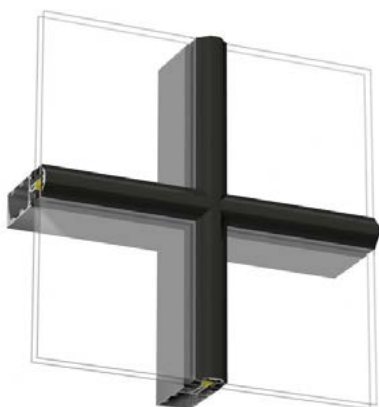

Optima

Optima erbjuder olika designmöjligheter med synliga eller dolda infästningar. Svart ytbehandling är en vanlig kombination med de endast 32 mm breda dekorprofilerna.

Optima dekorprofiler kan också med fördel kombineras med profiler från Expressive. Det går också att få egen design på profiler om så önskas.

Exteriöra dekorprofiler för 5050 SG och 4150 vertikalt.

Designexempel

Optima 42844/42845. Dold infästning. Pulverlackerad svart.