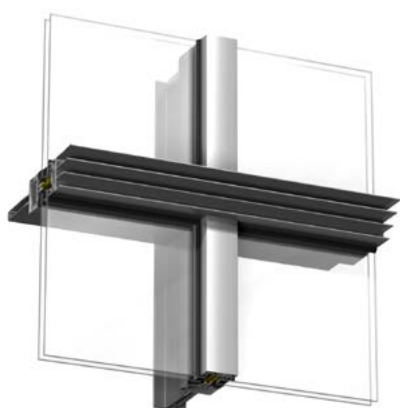

Expressive

Expressive ger dig som kreatör stor frihet att låta ljus och skugga spela över fasaden. Ge fasaden riktningar, förstärk partier och element, kombinera med färgsättningar och ytbehandlingar.

Expressive dekorprofiler kan också kombineras med profiler från dekorfamiljerna Add och Optima. Det går också att få egen design på profiler om så önskas.

Exteriöra dekorprofiler för 4150 och 4150 SX.

Designexempel

Expressive dekorprofiler 42694 horisontellt kombinerat med 42227 vertikalt.