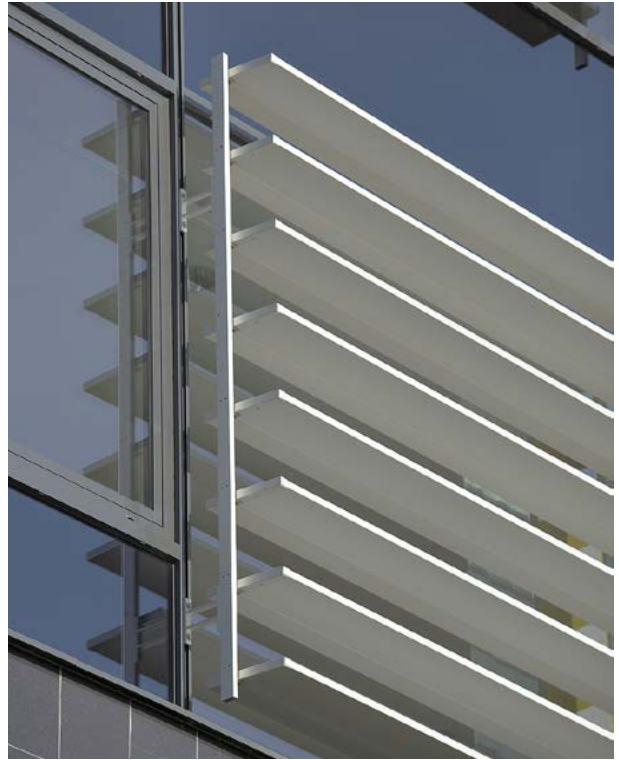

Solskydd Box monterat med dekorprofil Add ger ett snyggt och enkelt montage på fasaden.