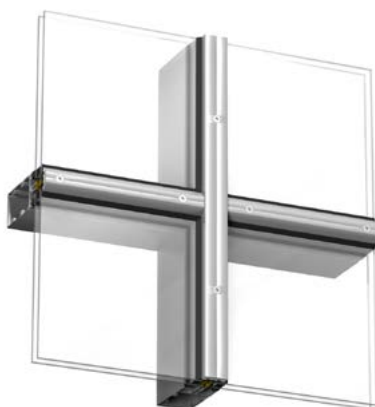

Exteriöra dekorprofiler för 4150 och 4150 SX.

Designexempel

Add basdekorprofil 42693. Försänkt skruv.

Add basdekorprofil 42697 med kulörprofil för att framhäva fasadens indelning och riktning.

Add basdekorprofil 42693 med gerad anslutning horisontell- och vertikalprofil, "Picture frame".

Exteriöra dekorprofiler för 5050 SG och 4150 vertikalt.

Optima 42844/42845 har dold infästning.

Designexempel

Optima 42844/42845. Dold infästning. Pulverlackerad svart.

Optima 42651 horisontellt kombinerad med 42653 vertikalt, fästes med synlig skruv i rostfritt eller i svartoxiderat utförande, c/c 200 mm.

Optima 42844/42845, dold infästning horisontellt kombinerad med Expressive 68821 vertikalt.

Optima 42844/42845 vertikalt kombinerad med Expressive 68823 horisontellt.

Optima 42653 horisontellt och vertikalt, fästes med synlig skruv i rostfritt eller svartoxiderat utförande, c/c 200 mm.