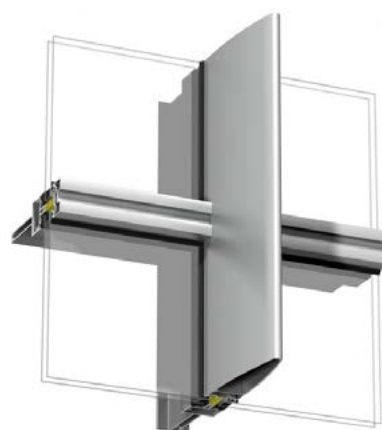

Expressive dekorprofiler 42693 horisontellt kombinerat med 68823 vertikalt.