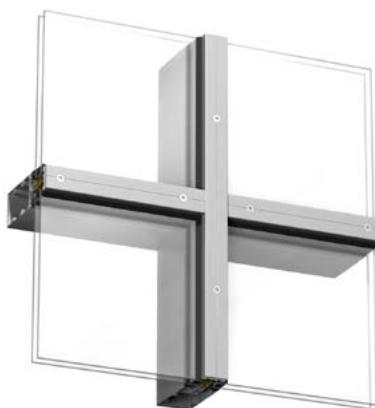

sapa:

Sapa Dekorprofiler

Gestalta med Add, Expressive och Optima

Add

Add är ett flexibelt konsolsystem för infästning av solavskärmningar, åskledare, stuprör, hängrännor, skyltar, belysning m.m. Add-profiler kan också med fördel kombineras med profiler från dekorfamiljen Expressive. Med profilens karaktäristiska spår kan man framhäva inramningen av varje glashenet för att ge en "picture frame"-effekt.

Exteriöra dekorprofiler för 4150 och 4150 SX.

Designexempel

Add basdekorprofil 42693. Försänkt skruv.

Add basdekorprofil 42697 med kulörprofil för att framhäva fasadens indelning och riktning.

Add basdekorprofil 42693 med gerad anslutning horisontell- och vertikalprofil, "Picture frame".

Exteriöra dekorprofiler för 5050 SG och 4150 vertikalt.

Optima 42844/42845 har dold infästning.

Designexempel

Optima 42844/42845. Dold infästning. Pulverlackerad svart.

Optima 42651 horisontellt kombinerad med 42653 vertikalt, fästes med synlig skruv i rostfritt eller i svartoxiderat utförande, c/c 200 mm.

Optima 42844/42845, dold infästning horisontellt kombinerad med Expressive 68821 vertikalt.

Optima 42844/42845 vertikalt kombinerad med Expressive 68823 horisontellt.

Optima 42653 horisontellt och vertikalt, fästes med synlig skruv i rostfritt eller svartoxiderat utförande, c/c 200 mm.