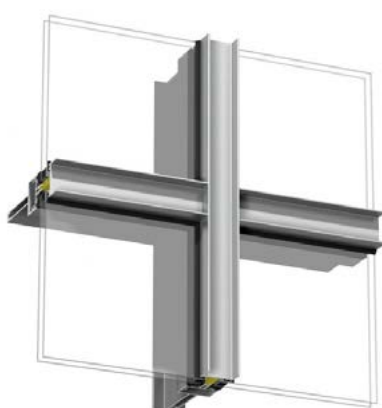

Expressive dekorprofiler 42678.