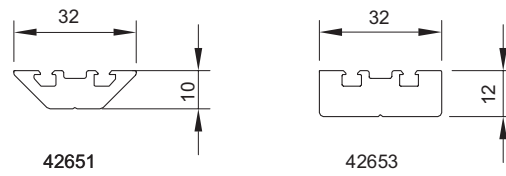

Dekorprofiler Optima för synlig infästning.