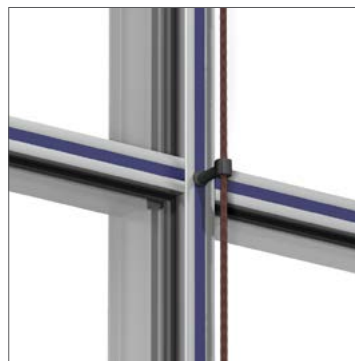

sapa:

Sapa Dekorprofiler

Gestalta med Add, Expressive och Optima

Add

Add är ett flexibelt konsolsystem för infästning av solavskärmningar, åskledare, stuprör, hängrännor, skyltar, belysning m.m. Add-profiler kan också med fördel kombineras med profiler från dekorfamiljen Expressive. Med profilens karaktäristiska spår kan man framhäva inramningen av varje glashenet för att ge en "picture frame"-effekt.

Exteriöra dekorprofiler för 4150 och 4150 SX.

Designexempel

Add basdekorprofil 42693. Försänkt skruv.

Add basdekorprofil 42697 med kulörprofil för att framhäva fasadens indelning och riktning.

Add basdekorprofil 42693 med gerad anslutning horisontell- och vertikalprofil, "Picture frame".

I Add 42693 ansluts stuprör och hängrännor med anpassade beslag.

I Add 42693 ansluts åskledarkabeln med en enkel och flexibel infästning.

I Add 42693 ansluts solavskärmningar och solskydd med anpassade beslag, se kapitel Solskydd.