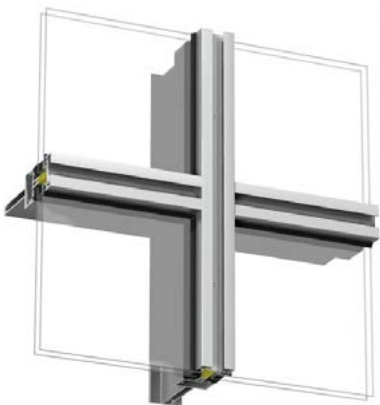

sapa:

Sapa Dekorprofiler

Gestalta med Add, Expressive och Optima

Add

Add är ett flexibelt konsolsystem för infästning av solavskärmningar, åskledare, stuprör, hängrännor, skyltar, belysning m.m. Add-profiler kan också med fördel kombineras med profiler från dekorfamiljen Expressive. Med profilens karaktäristiska spår kan man framhäva inramningen av varje glashenet för att ge en "picture frame"-effekt.

Exteriöra dekorprofiler för 4150 och 4150 SX.

Designexempel

Add basdekorprofil 42693. Försänkt skruv.

Add basdekorprofil 42697 med kulörprofil för att framhäva fasadens indelning och riktning.

Add basdekorprofil 42693 med gerad anslutning horisontell- och vertikalprofil, "Picture frame".

I Add 42693 ansluts stuprör och hängrännor med anpassade beslag.

I Add 42693 ansluts åskledarkabeln med en enkel och flexibel infästning.

I Add 42693 ansluts solavskärmningar och solskydd med anpassade beslag, se kapitel Solskydd.