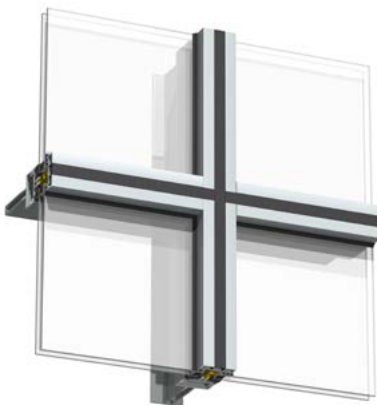

sapa:

Sapa Dekorprofiler

Gestalta med Add, Expressive och Optima

Add

Add är ett flexibelt konsolsystem för infästning av solavskärmningar, åskledare, stuprör, hängrännor, skyltar, belysning m.m. Add-profiler kan också med fördel kombineras med profiler från dekorfamiljen Expressive. Med profilens karaktäristiska spår kan man framhäva inramningen av varje glashenet för att ge en "picture frame"-effekt.

Exteriöra dekorprofiler för 4150 och 4150 SX.

Designexempel

Add basdekorprofil 42693. Försänkt skruv.

Add basdekorprofil 42697 med kulörprofil för att framhäva fasadens indelning och riktning.

Add basdekorprofil 42693 med gerad anslutning horisontell- och vertikalprofil, "Picture frame".

I Add 42693 ansluts stuprör och hängrännor med anpassade beslag.

I Add 42693 ansluts åskledarkabeln med en enkel och flexibel infästning.

I Add 42693 ansluts solavskärmningar och solskydd med anpassade beslag, se kapitel Solskydd.

Profilöversikt Add exteriöra dekorprofiler för 4150 och 4150 SX

Expressive

Expressive ger dig som kreatör stor frihet att låta ljus och skugga spela över fasaden. Ge fasaden riktningar, förstärk partier och element, kombinera med färgsättningar och ytbehandlingar.