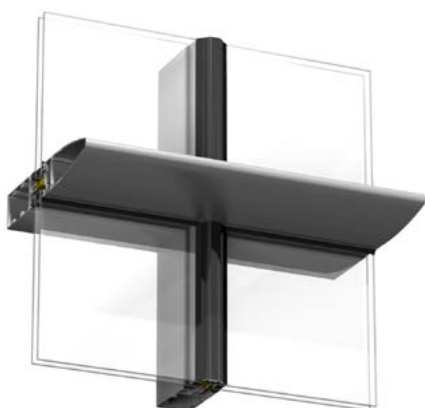

Optima 42844/42845 vertikalt kombinerad med Expressive 68823 horisontellt.