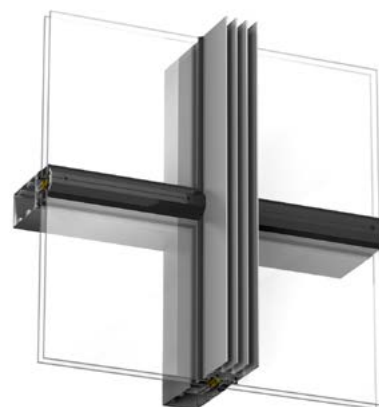

Exteriöra dekorprofiler för 5050 SG och 4150 vertikalt.

Optima 42844/42845 har dold infästning.

Designexempel

Optima 42844/42845. Dold infästning. Pulverlackerad svart.

Optima 42651 horisontellt kombinerad med 42653 vertikalt, fästes med synlig skruv i rostfritt eller i svartoxiderat utförande, c/c 200 mm.

Optima 42844/42845, dold infästning horisontellt kombinerad med Expressive 68821 vertikalt.

Optima 42844/42845 vertikalt kombinerad med Expressive 68823 horisontellt.

Optima 42653 horisontellt och vertikalt, fästes med synlig skruv i rostfritt eller svartoxiderat utförande, c/c 200 mm.