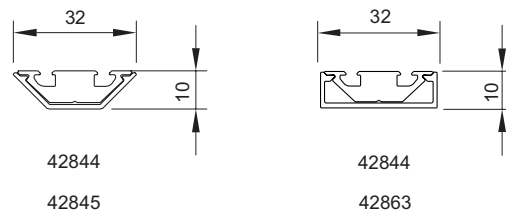

Dekorprofiler Optima för dold infästning.

Optima 42844 med täcklock 42863 ger en smal exteriör profilbredd.