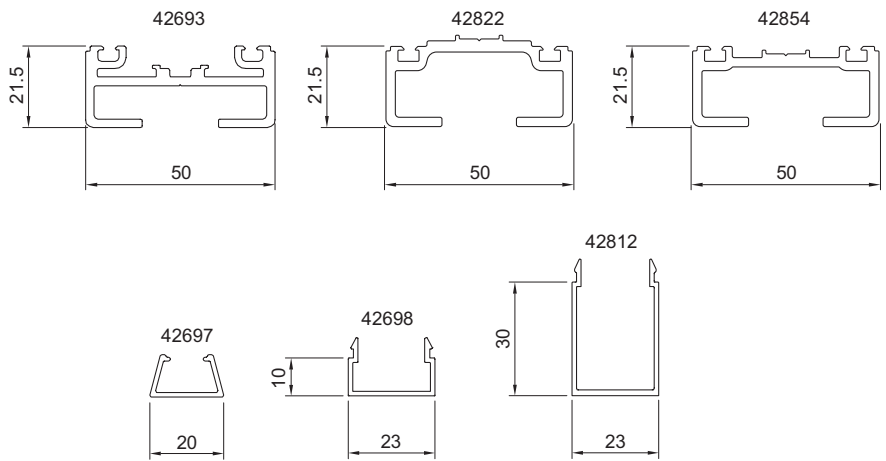

Profilöversikt Add exteriöra dekorprofiler för 4150 och 4150 SX