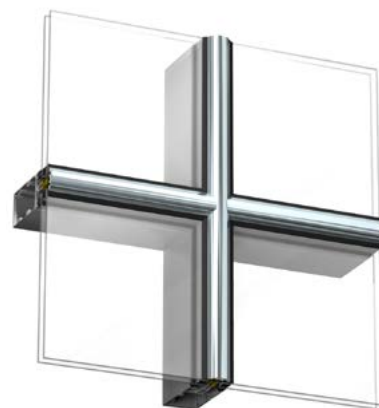

sapa:

Sapa Dekorprofiler

Gestalta med Add, Expressive och Optima

Add

Add är ett flexibelt konsolsystem för infästning av solavskärmningar, åskledare, stuprör, hängrännor, skyltar, belysning m.m. Add-profiler kan också med fördel kombineras med profiler från dekorfamiljen Expressive. Med profilens karaktäristiska spår kan man framhäva inramningen av varje glashenet för att ge en "picture frame"-effekt.

Exteriöra dekorprofiler för 4150 och 4150 SX.

Designexempel

Add basdekorprofil 42693. Försänkt skruv.

Add basdekorprofil 42697 med kulörprofil för att framhäva fasadens indelning och riktning.

Add basdekorprofil 42693 med gerad anslutning horisontell- och vertikalprofil, "Picture frame".

Exteriöra dekorprofiler för 5050 SG och 4150 vertikalt.

Optima 42844/42845 har dold infästning.

Designexempel

Optima 42844/42845. Dold infästning. Pulverlackerad svart.

Optima 42651 horisontellt kombinerad med 42653 vertikalt, fästes med synlig skruv i rostfritt eller i svartoxiderat utförande, c/c 200 mm.

Optima 42844/42845, dold infästning horisontellt kombinerad med Expressive 68821 vertikalt.

Optima 42844/42845 vertikalt kombinerad med Expressive 68823 horisontellt.

Optima 42653 horisontellt och vertikalt, fästes med synlig skruv i rostfritt eller svartoxiderat utförande, c/c 200 mm.