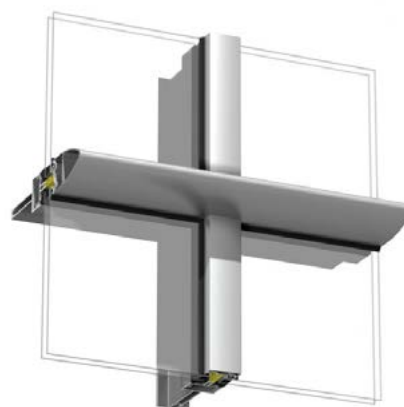

Expressive dekorprofiler 68822 i kombination med 42227 vertikalt.