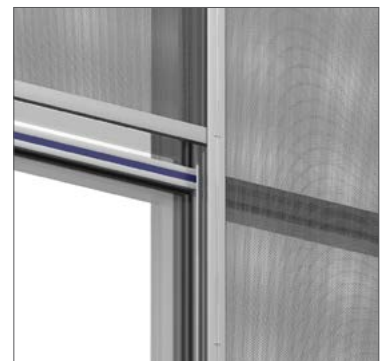

I Add 42693 ansluts solavskärmningar och solskydd med anpassade beslag, se kapitel Solskydd.