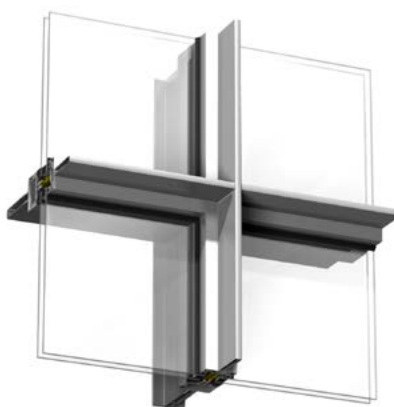

Expressive dekorprofiler 68819 i kombination horisontellt och vertikalt.