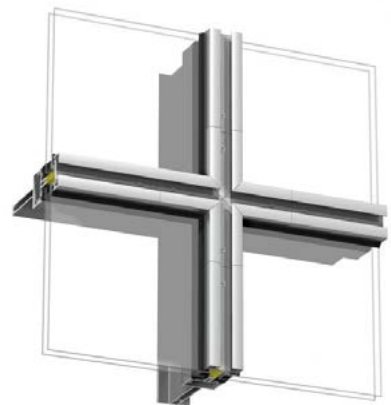

sapa:

Sapa Dekorprofiler

Gestalta med Add, Expressive och Optima

Add

Add är ett flexibelt konsolsystem för infästning av solavskärmningar, åskledare, stuprör, hängrännor, skyltar, belysning m.m. Add-profiler kan också med fördel kombineras med profiler från dekorfamiljen Expressive. Med profilens karaktäristiska spår kan man framhäva inramningen av varje glashenet för att ge en "picture frame"-effekt.

Exteriöra dekorprofiler för 4150 och 4150 SX.

Designexempel

Add basdekorprofil 42693. Försänkt skruv.

Add basdekorprofil 42697 med kulörprofil för att framhäva fasadens indelning och riktning.

Add basdekorprofil 42693 med gerad anslutning horisontell- och vertikalprofil, "Picture frame".

I Add 42693 ansluts stuprör och hängrännor med anpassade beslag.

I Add 42693 ansluts åskledarkabeln med en enkel och flexibel infästning.

I Add 42693 ansluts solavskärmningar och solskydd med anpassade beslag, se kapitel Solskydd.